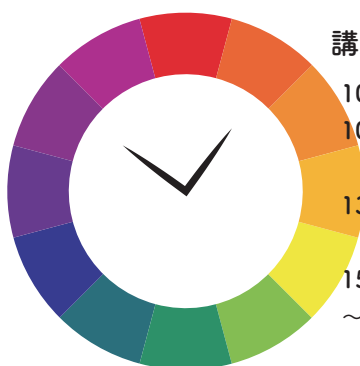

色彩心理学 本科・色彩環コース 日程表

MAIN COURSE OF COLOR-PSYCHOLOGY

◆ 理論講座 18h + 実践講座 18h = 36h

			授 業 日 程
	理論講座	実践講座	日 時
A1	緑への接近 緑の特性とその誕生～混合～	木を描こう	1月13日(土) 10:30~14:45 7月7日(土) 10:30~14:45
A2	イメージと色彩 イメージ言語としての色 / 色彩印象について	色水づくり	1月27日(土) 10:30~14:45 7月21日(土) 10:30~14:45
A3	黄の本質への接近 黄の特性とその誕生～分極性～	黄の本質への接近	2月10日(土) 10:30~14:45 8月4日(土) 10:30~14:45
A4	黄の心理学 神話と物語 / 心の諸要素との連関	太陽を描こう	2月24日(土) 10:30~14:45 8月18日(土) 10:30~14:45
A5	橙への接近 黄の生成と変化～高昇・形成力～	橙への接近	3月10日(土) 10:30~14:45 9月1日(土) 10:30~14:45
A6	赤の心理学 神話と物語 / 心の諸要素との連関	樹木を描こう	3月24日(土) 10:30~14:45 9月15日(土) 10:30~14:45
A7	悩みと色彩 悩みやコンプレックスへの色の作用 / 2つの見方	アナリティカルカラー	4月7日(土) 10:30~14:45 10月6日(土) 10:30~14:45
A8	青の本質への接近 青の特性とその誕生～分極性～	青の本質への接近	4月21日(土) 10:30~14:45 10月20日(土) 10:30~14:45
A9	青の心理学 神話と物語 / 心の諸要素との連関	月を描こう	5月12日(土) 10:30~14:45 11月3日(土) 10:30~14:45
A10	紫への接近 青の生成の変化～高昇・形成力～	紫への接近	5月26日(土) 10:30~14:45 11月17日(土) 10:30~14:45
A11	色彩調和と全体性 生命の永遠の公式	デモーニッシュ・カラー	6月9日(土) 10:30~14:45 12月1日(土) 10:30~14:45
A12	赤(真紅)の本質への接近 真紅の特性とその誕生～結合～	粘土での造形	6月23日(土) 10:30~14:45 12月15日(土) 10:30~14:45

講座の日のタイムテーブル

10:00～ 入室可
10:30～12:00 午前部
(休憩 75分)
13:15～14:45 午後部
(感想記入後、各自解散)
15:00～ 教室開放(自習可)
～16:30 教室閉める

参加には必ずご予約ください！
*教材の準備などがあります。ご協力ください。

☎(078)381-7814

E-mail: color-psychology@
nihon-shikisai-shinrigaku.com